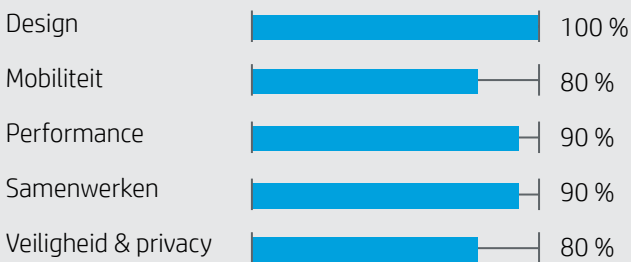

WAT PROFESSIONAL CREATORS BELANGRIJK VINDEN

WAT PROFESSIONAL CREATORS WILLEN

Design

Professionele creators willen een statement maken met hun toestellen en hun werkplek. Deze moeten esthetisch en cool zijn.

Overall een goede creatieve flow

De mogelijkheid om in een koffiebar, thuis, op kantoor ... te werken.

Optimalisatie van de applicaties

Het toestel en de accessoires moeten geoptimaliseerd zijn voor de exacte tools die ze gebruiken.
Nood aan een groot scherm, een tekentablet, headset ...

Betrouwbaarheid

Gemoedsrust: er zeker van zijn dat er geen werk verloren gaat.