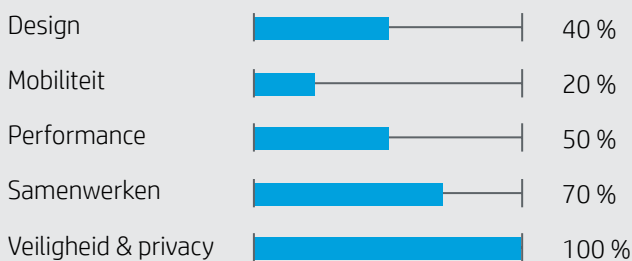

WAT FRONTLINE & BACK OFFICE HEROES BELANGRIJK VINDEN

WAT FRONTLINE & BACK OFFICE HEROES WILLEN

Bureau-esthetiek

Een schone en fijne desk.

Tijdsgevoelig

Snelle en betrouwbare systemen en apparaten om verzoeken te beantwoorden.

Ergonomie

Brengen veel uren door aan hun desk en willen dat op een ergonomisch verantwoorde manier doen.

Een goede bereikbaarheid

Kwalitatieve audio en video, goede verbinding.

Veilige en snelle toegang

Snelle authenticatie, fysieke apparaatbeveiliging.