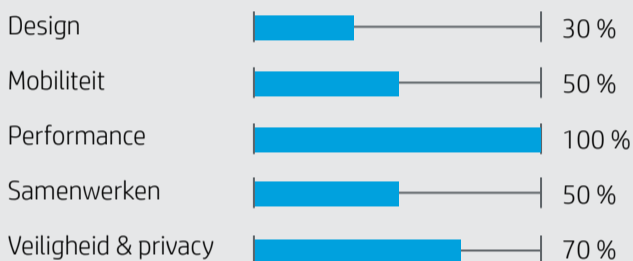

WAT POWER USERS BELANGRIJK VINDEN

WAT POWER USERS WILLEN

Uitbreidbaarheid

Evoluerende technologie toevoegen.

Werken op afstand

Thuis verhoogt de focus. Opstelling moet mobiel zijn.

Snelheid

Vastberaden performance.

Snelle connectiviteit

Makkelijke toegang tot big data-modellen.

Betrouwbaarheid

Ononderbroken workflow en geen gegevensverlies.

HET TOESTEL DAT WIJ POWER USERS VOORSTELLEN

HP ZBOOK FURY 15/17

Razendsnelle opslag met Z Turbo Drive.
Gecertificeerde software.
High performance.

DE SERVICE DIE WIJ VOORSTELLEN

Levering van technologie aan huis.
Break & fix-support op locatie naar keuze (ook thuis).
Thuisverbinding met de hoogste bandbreedte.
Premium proactief beveiligingsniveau.
Office 365, grote cloudopslag.
Een abonnement op HP Instant Ink:
inkt of toner wordt automatisch besteld en aan huis geleverd.